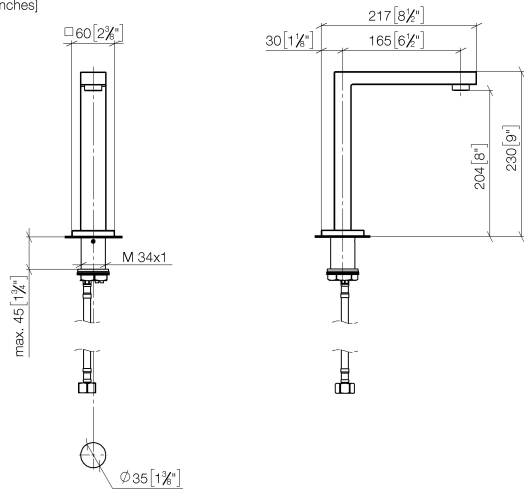

35 741 970 90

- Max. Einbautiefe 125 mm
- Min. Einbautiefe 90 mm

Empfohlenes Zubehör

Verlängerung für Touchfree 500 mm -

12 765 970 90

**SYMETRICS eSET Touchfree Waschtischbatterie ohne Ablaufgarnitur mit
Temperatureinstellung - Chrom**

SYMETRICS eSET Touchfree Waschtischbatterie ohne Ablaufgarnitur mit Temperatureinstellung - Chrom

ST 010 107 3980

- Ausladung 165 mm
- starrer Auslauf
- runder luftangereicherter Strahl
- Armaturenhöhe 230 mm
- Höhe bis Luftsprudler 205 mm
- Bohrungsdurchmesser 35 mm
- Rosette 60 x 60 mm
- 2x Druckschlauch M 10 x 1 eingeschraubt, dichtsicher geprüft
- Anschluss 1/2"
- Durchfluss max. 7 l/min
- bleifrei

ST 010 107 3080
mm [inches]

Durchflussdiagramm

Zertifikate

ETA_18519.

LGA_18651.

SYMETRICS eSET Touchfree Waschtischbatterie ohne Ablaufgarnitur mit Temperatureinstellung - Chrom

ST 010 107 3980