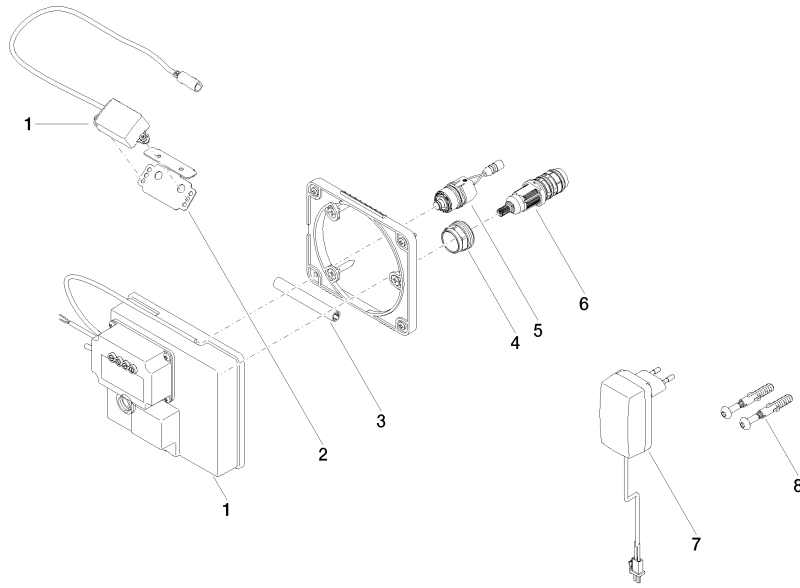

**SYMETRICS eSET Touchfree Waschtischbatterie ohne Ablaufgarnitur mit
Temperatureinstellung - Chrom**

ST 010 107 3980

Ersatzteilstückliste

Nr.	Artikelnummer	Benennung	Verbaumenge	Lieferzeit
1	90 10 01 177 00 90	Elektrozubehoer	1	2
2	90 17 20 199 00 90	Halter	1	2
3	90 23 01 124 00 90	Huelse	1	2
4	09 23 10 129 90	Mutter	1	2
5	04 30 50 079 00 90	Ventil	1	2
6	90 15 02 013 00 90	Kartusche	1	2
7	04 10 01 246 00 90	Elektrozubehoer	1	2
8	04 30 31 024 01 90	Befestigungssatz	1	2