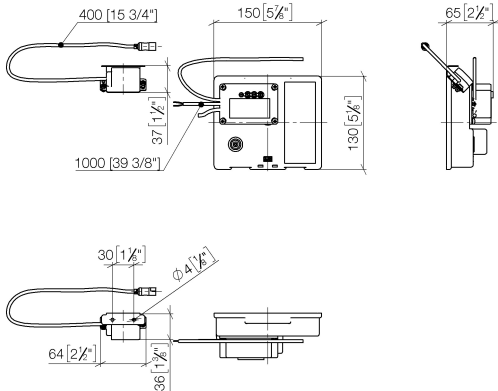

35 741 970 90

- Max. Einbautiefe 125 mm
- Min. Einbautiefe 90 mm

Empfohlenes Zubehör

Verlängerung für Touchfree 500 mm -

12 765 970 90

**SYMETRICS eSET Touchfree Waschtischbatterie ohne Ablaufgarnitur mit
Temperatureinstellung - Chrom**

ST 010 107 3080
mm [inches]

Zertifikate

LGA_29120.	WRAS_1906116.	IAPMO_EGS.	CE000001_eSet_Tou chfree_20171206_D E_signed.	CE000002_eSet_Tou chfree_20171206_E N_signed.
LGA_29119.				

**SYMETRICS eSET Touchfree Waschtischbatterie ohne Ablaufgarnitur mit
Temperatureinstellung - Chrom**

SYMETRICS eSET Touchfree Waschtischbatterie ohne Ablaufgarnitur mit Temperatureinstellung - Chrom

ST 010 107 3980

- Ausladung 165 mm
- starrer Auslauf
- runder luftangereicherter Strahl
- Armaturenhöhe 230 mm
- Höhe bis Luftsprudler 205 mm
- Bohrungsdurchmesser 35 mm
- Rosette 60 x 60 mm
- 2x Druckschlauch M 10 x 1 eingeschraubt, dichtsicher geprüft
- Anschluss 1/2"
- Durchfluss max. 7 l/min
- bleifrei